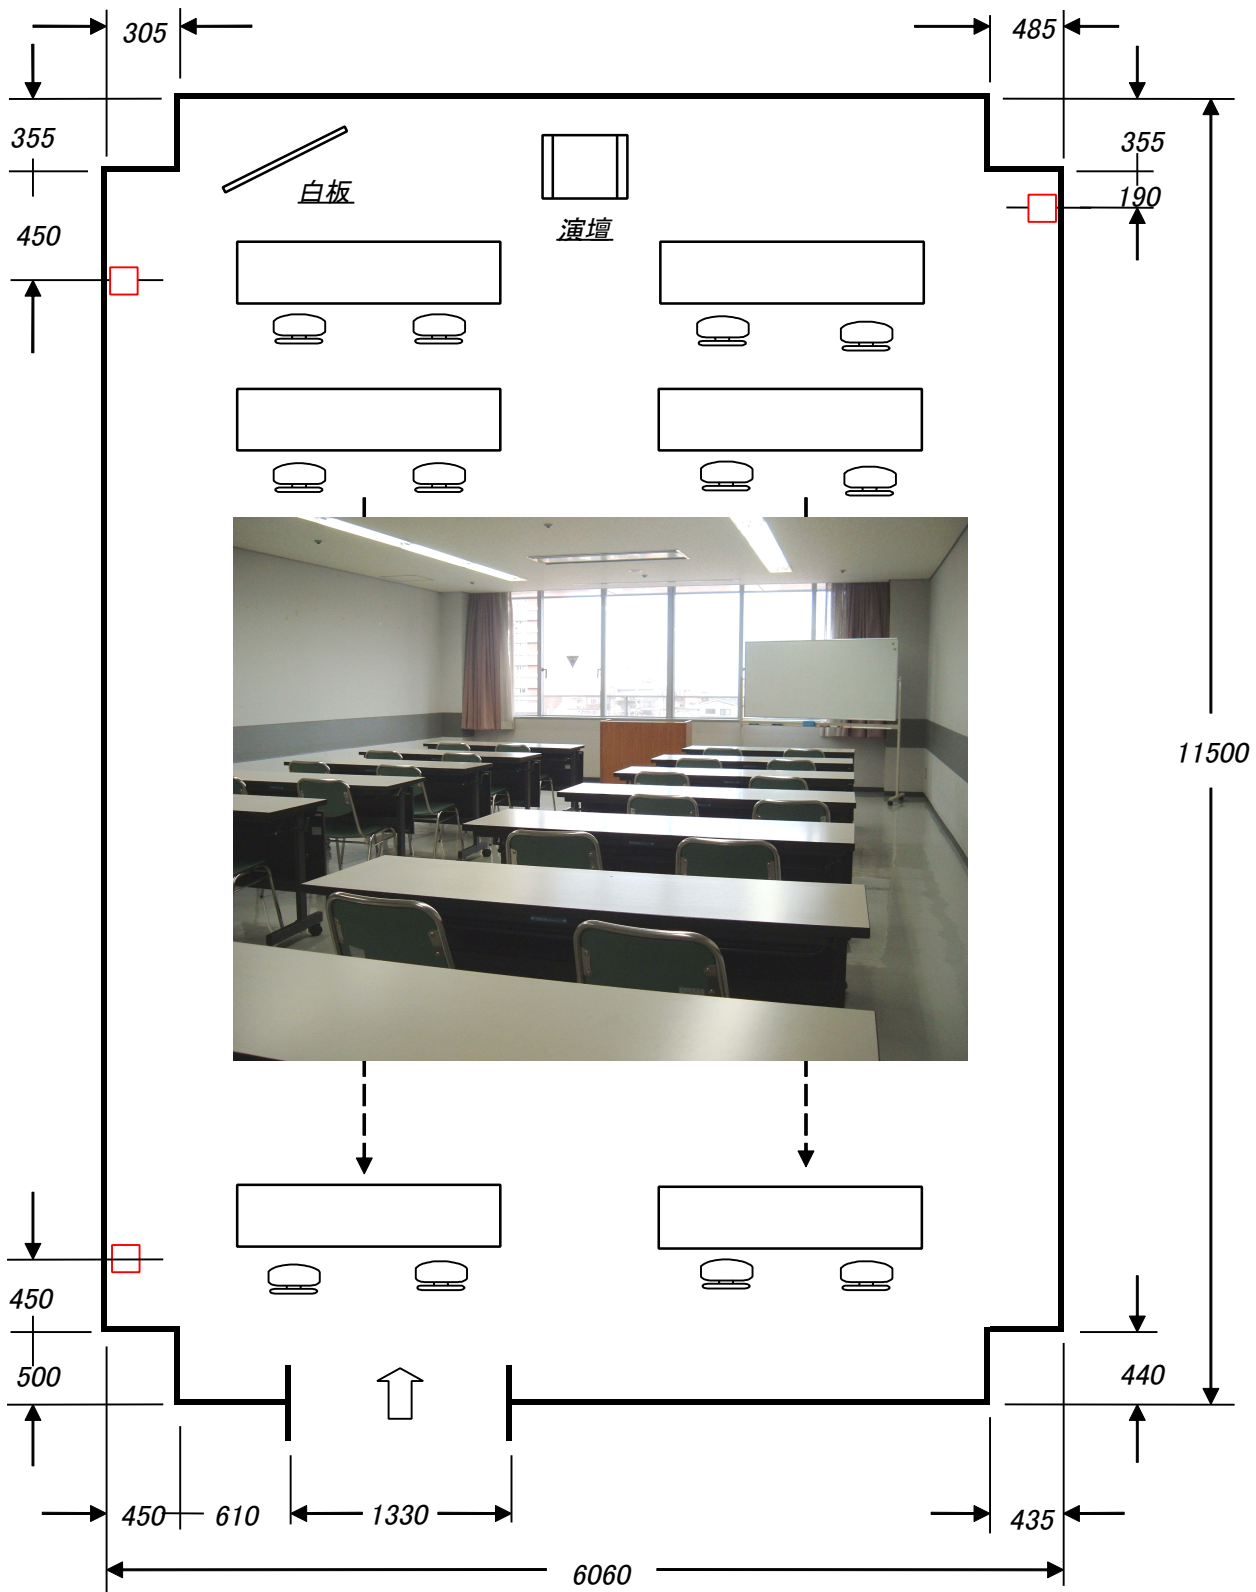

# 4 1 会議室

備品一覧表

|    |                       |      |
|----|-----------------------|------|
| 机  | 1500×450×700H(キャスター付) | 17 卓 |
| 椅子 |                       | 35 脚 |
| 演壇 | 950×450×800H          | 1 台  |
| 白板 | 1800×900              | 1 台  |

※ 部屋寸法は内寸法です。

□コンセントは3ヶ所で全て2口です。  
コンセント位置 床+300H