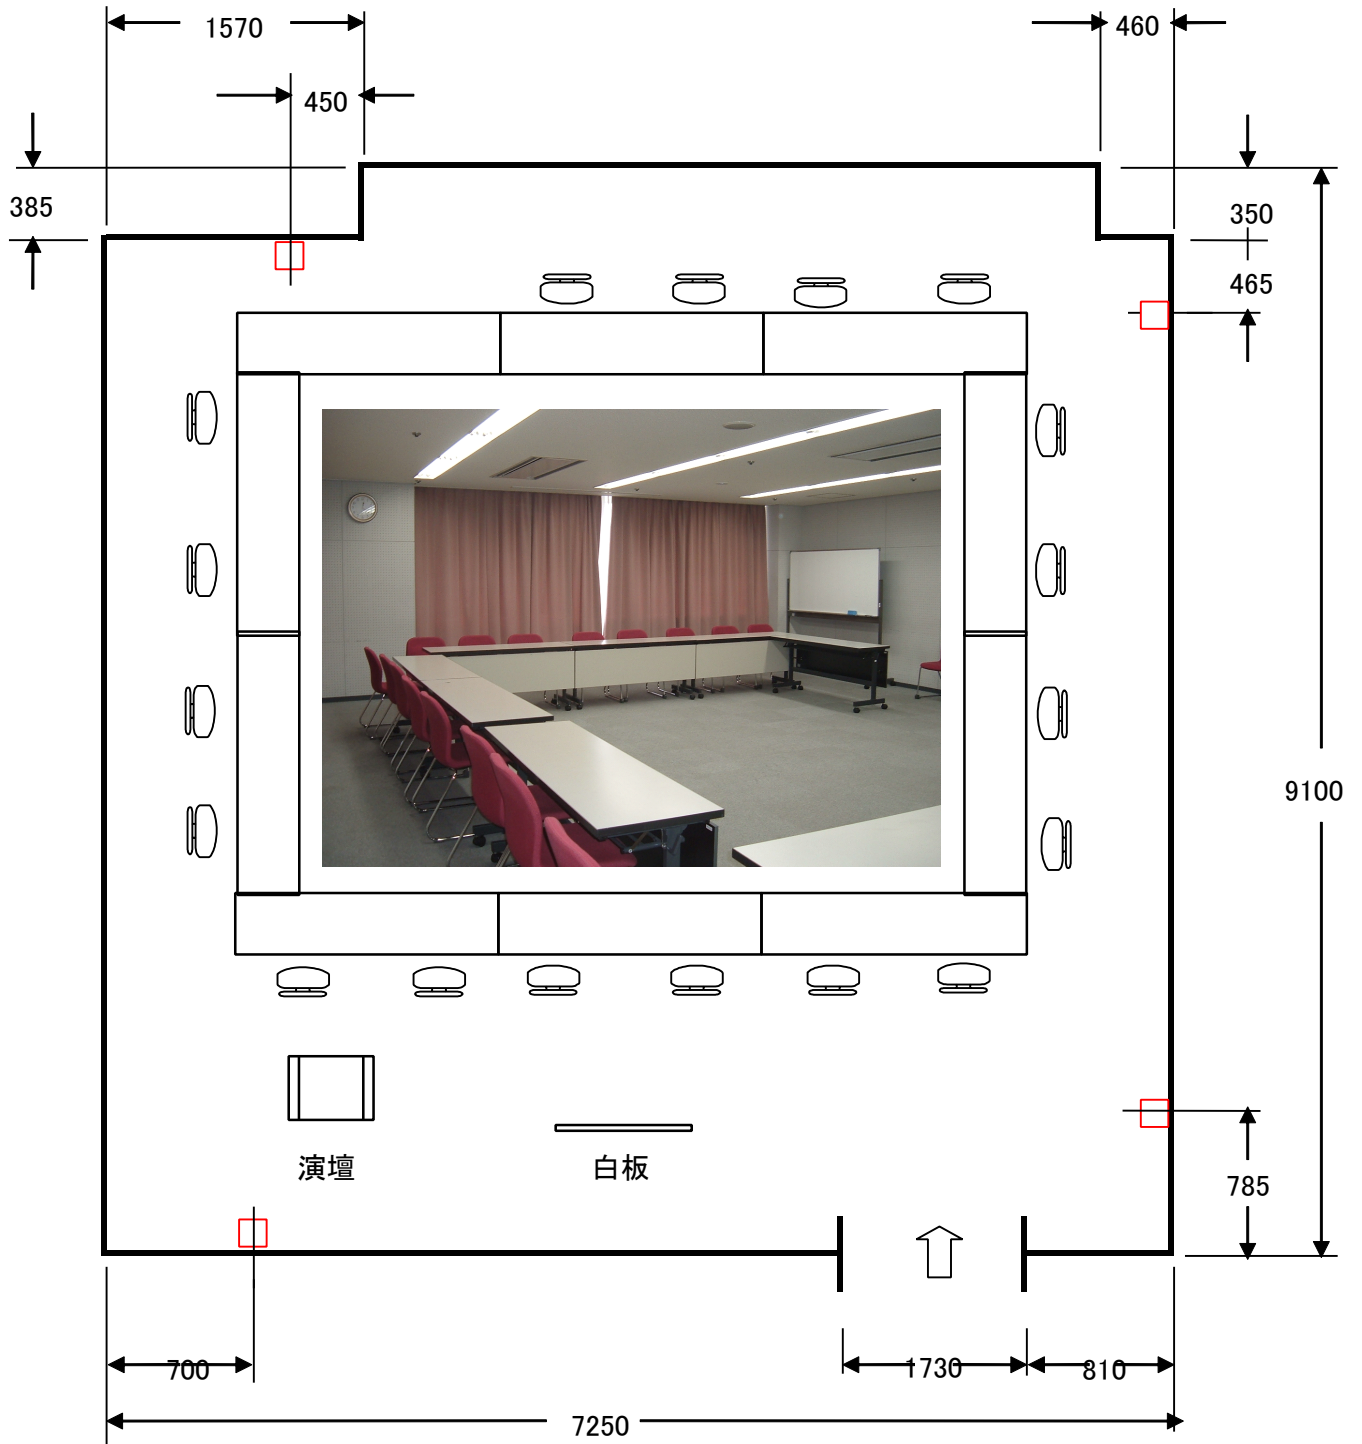

# 音楽室

備品一覧表

机	1500 × 450 × 700H	10 卓
椅子		50 脚
演壇	700 × 450 × 900H	1 台
白板	1800 × 900	1 台

※ 部屋寸法は内寸法です。

□コンセントは4ヶ所で全て2口です。

コンセント位置 床+300H